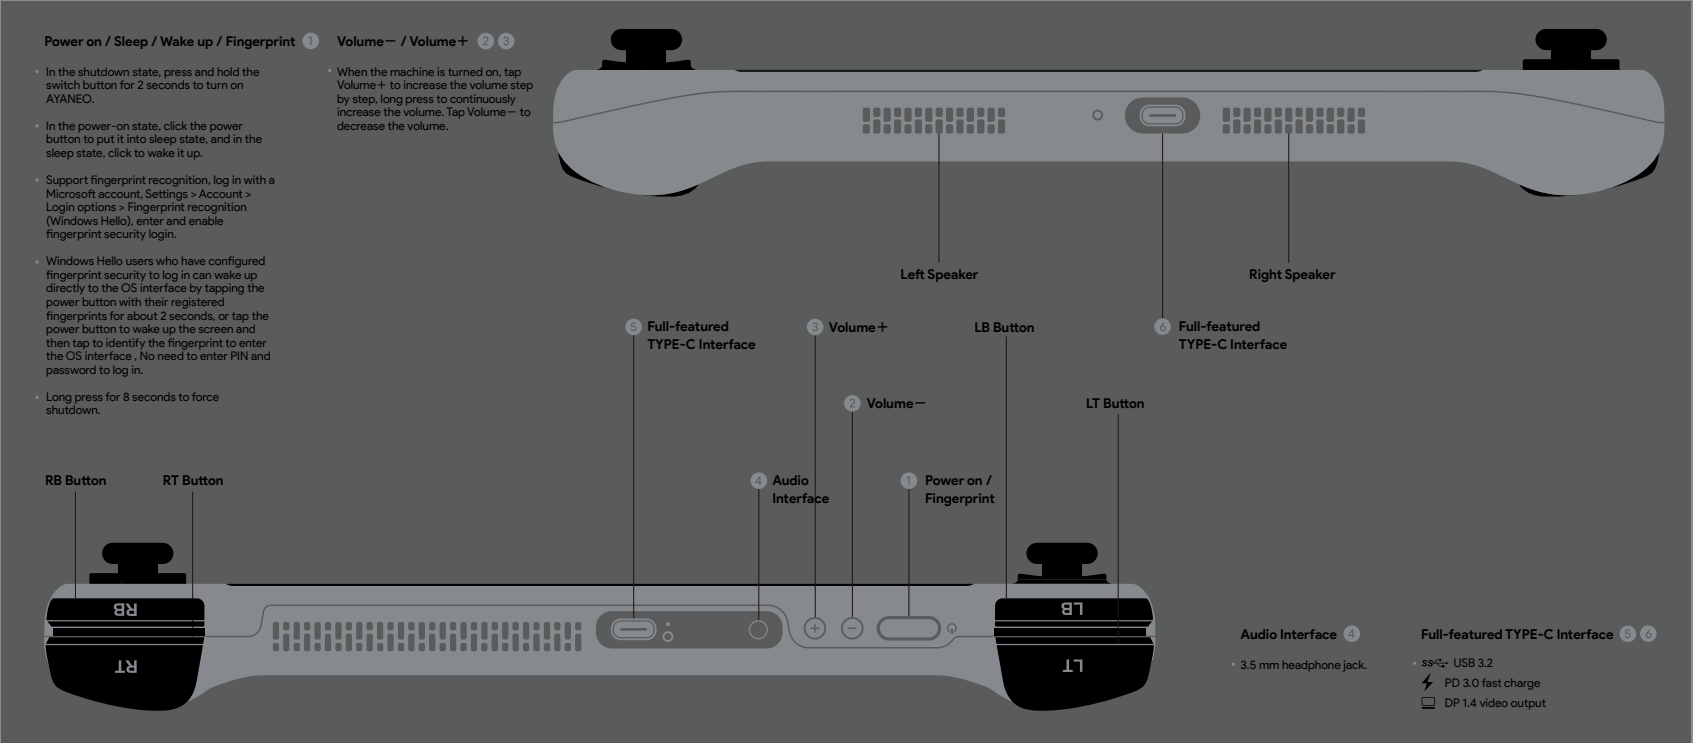

AYANEO NEXT & AYANEO NEXT Pro 说明书

适用于 AYANEO NEXT & AYANEO NEXT Pro 机型说明

AYANEO NEXT & AYANEO NEXT Pro User Manual

For model of AYANEO NEXT & AYANEO NEXT Pro